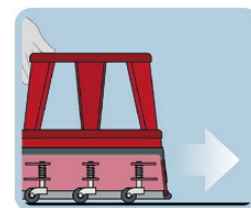

# STEGPALL ELEFANTFOT

**EXACT**  
I BUTIK

V

Flyttas lätt. Vid belastning står pallen stadigt.

## > STEGPALL ELEFANTFOT

En praktisk stegpall i två steg med fjädrande rullhjul. Tillverkad helt i återvinningsbar plast med fjäderbelastande hjul. Pallen är stabil och säker och flyttas enkelt med en lätt stöt av foten. Vid belastning trycks de fjäderbelastande hjulen in så att pallen står stadigt. Stegen är räfflade för att minimera halkrisken. Lämplig för t ex butiker, lager och kontor. Testad och godkänd av TÜV.

- Vikt: 3,7kg
- Max belastning: 150kg
- Rullhjul med fjädring
- Räfflade steg
- Höjd steg 1: 22cm / steg 2: 43cm
- Höjd steg 1: 22cm / steg 2: 43cm
- Ø 44cm

MODELL	STEGPALL ANTRACIT	STEGPALL SVART	STEGPALL LJUSGRÅ
ART NR.	104021	104024	104020