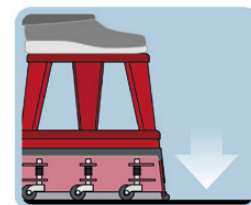

# STEGPALL ELEFANTFOT

**EXACT**  
I BUTIK

V

Flyttas lätt. Vid belastning står pallen stadigt.

## > STEGPALL ELEFANTFOT

En praktisk stegpall i två steg med fjädrande rullhjul. Tillverkad helt i återvinningsbar plast med fjäderbelastande hjul. Pallen är stabil och säker och flyttas enkelt med en lätt stöt av foten. Vid belastning trycks de fjäderbelastande hjulen in så att pallen står stadigt. Stegen är räfflade för att minimera halkrisken. Lämplig för t ex butiker, lager och kontor. Testad och godkänd av TÜV.

- Vikt: 3,7kg
- Max belastning: 150kg
- Rullhjul med fjädring
- Räfflade steg
- Höjd steg 1: 22cm / steg 2: 43cm
- Höjd steg 1: 22cm / steg 2: 43cm
- Ø 44cm

MODELL	STEGPALL ANTRACIT	STEGPALL SVART	STEGPALL LJUSGRÅ
ART NR.	104021	104024	104020