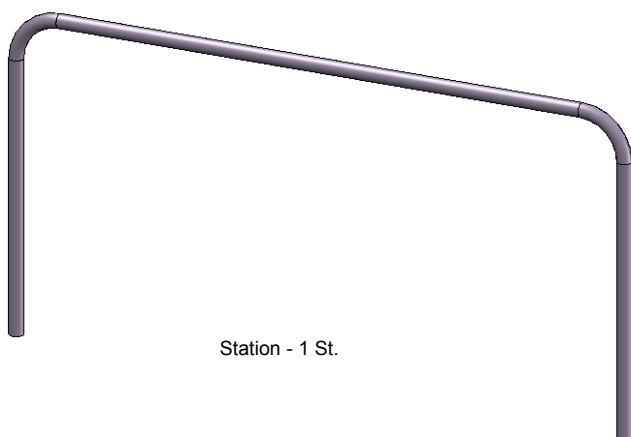

Monteringsanvisning Migros

AlkuTec
die
box

RD Profilbågar - 6 St.

Fotplåtprofil L= 4960mm - 2 St.

Z-Profil L= 4960mm - 2 St.

Skena L= 4960mm - 2 St.

Fotprofil - 6 St.

FD-Profil Sidvägg L= 2015mm
12 St.

FD-Profil gavelvägg L= 1879mm
3 St.

vinkel gavelvägg L= 2320mm - 2 St.

Tvärslå QHP 70/70 L= 2170mm
2 St.

Station - 1 St.

Förstärkning Tvärslå - 4 St.

Klämma - 6 St.

Tvärstång Station - 1 St.

Monteringsanvisning Parkbox MIGROS