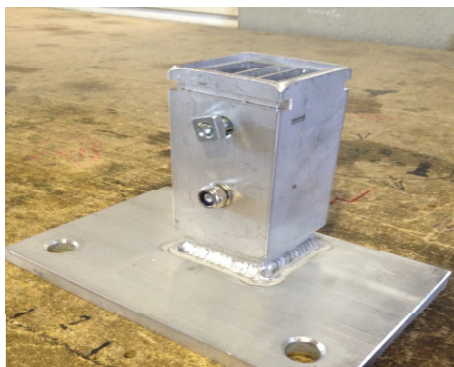

Monteringsanvisning Parkbox MIGROS

1