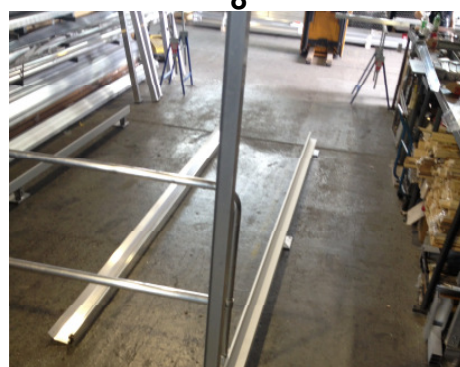

Monteringsanvisning Parkbox MIGROS

1

2

3

4

5

6

7

8