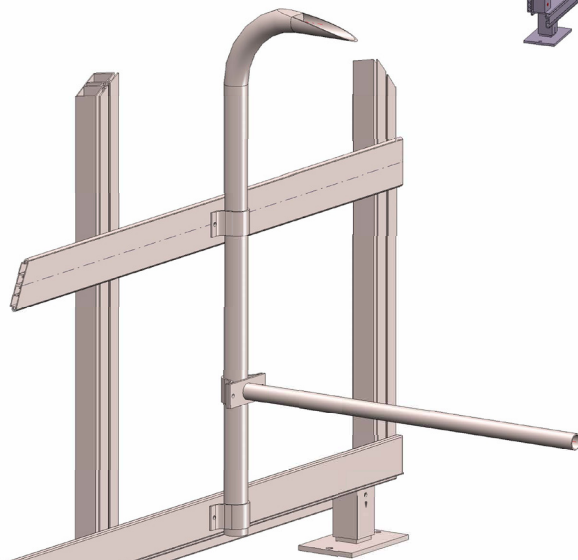

Monteringsanvisning Migros

AlkuTec
die
box

RD Profilbågar - 6 St.

Fotplåtprofil L= 4960mm - 2 St.

Z-Profil L= 4960mm - 2 St.

Skena L= 4960mm - 2 St.

Fotprofil - 6 St.

FD-Profil Sidvägg L= 2015mm
12 St.

FD-Profil gavelvägg L= 1879mm
3 St.

vinkel gavelvägg L= 2320mm - 2 St.

Tvärslå QHP 70/70 L= 2170mm
2 St.

Station - 1 St.

Förstärkning Tvärslå - 4 St.

Klämma - 6 St.

Tvärstång Station - 1 St.

Monteringsanvisning Parkbox MIGROS