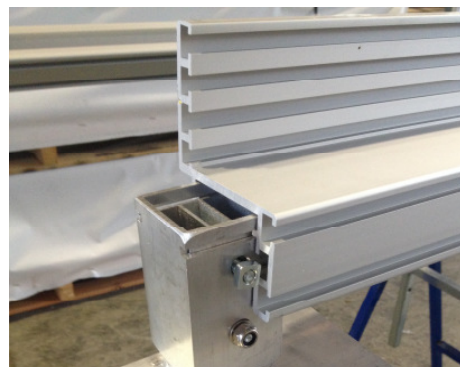

Monteringsanvisning Parkbox MIGROS

1

2

3

4

5

6

7

8