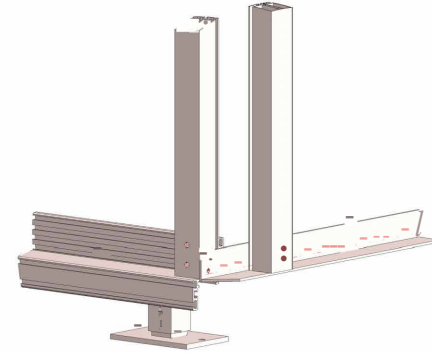

Monteringsanvisning Migros

AlkuTec
die
box

RD Profilbågar - 6 St.

Fotplåtprofil L= 4960mm - 2 St.

Z-Profil L= 4960mm - 2 St.

Skena L= 4960mm - 2 St.

Fotprofil - 6 St.

FD-Profil Sidvägg L= 2015mm
12 St.

FD-Profil gavelvägg L= 1879mm
3 St.

vinkel gavelvägg L= 2320mm - 2 St.

Tvärslå QHP 70/70 L= 2170mm
2 St.

Station - 1 St.

Förstärkning Tvärslå - 4 St.

Klämma - 6 St.

Tvärstång Station - 1 St.

Monteringsanvisning Parkbox MIGROS