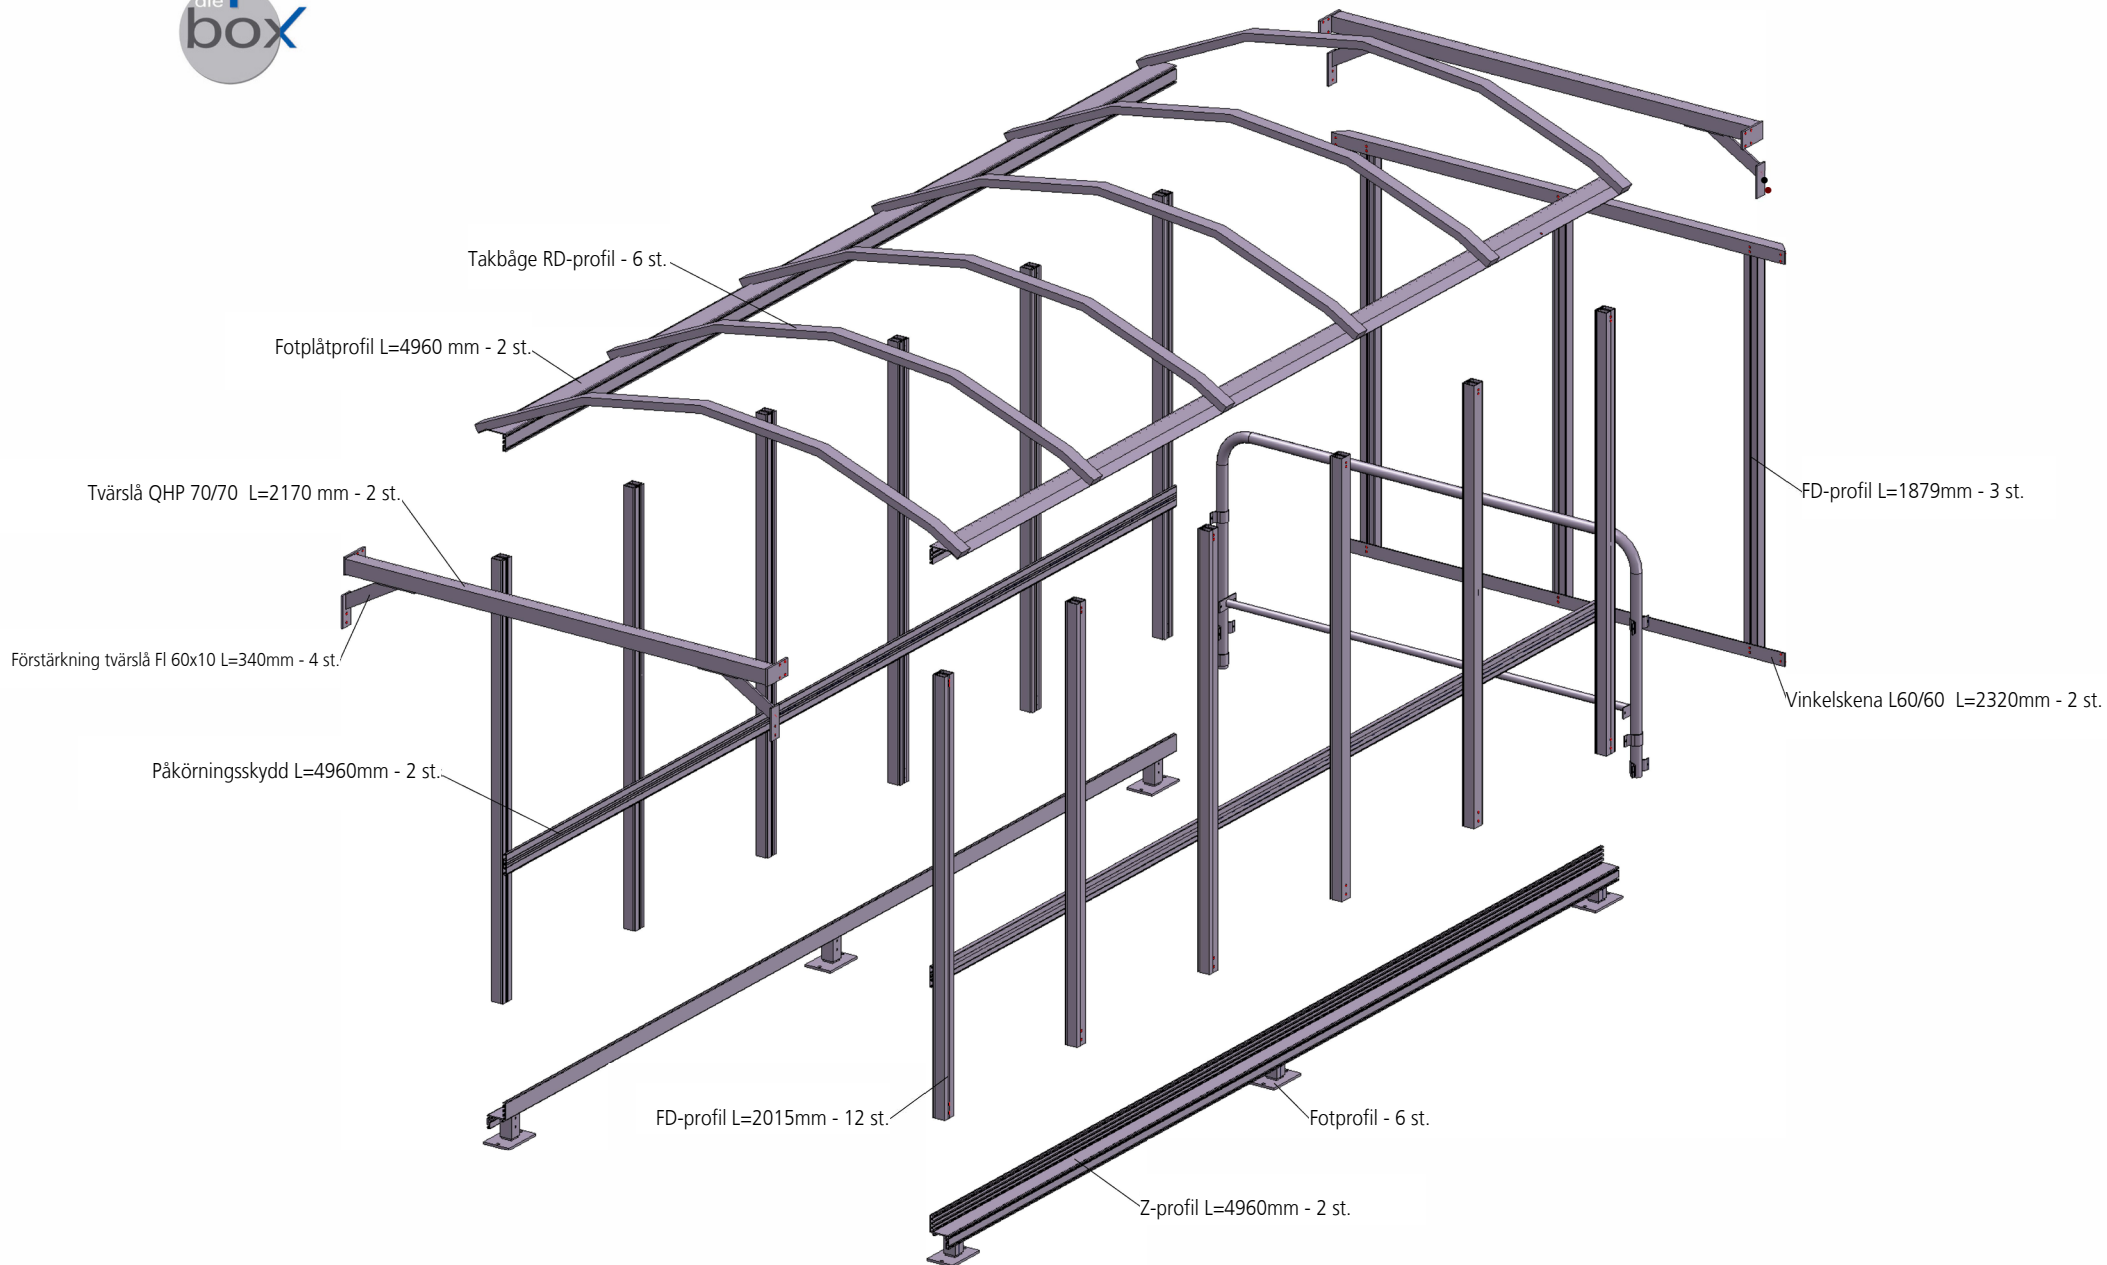

Monteringsanvisning Migros

AlkuTec
die
box

RD Profilbågar - 6 St.

Fotplåtprofil L= 4960mm - 2 St.

Z-Profil L= 4960mm - 2 St.

Skena L= 4960mm - 2 St.

Fotprofil - 6 St.

FD-Profil Sidvägg L= 2015mm
12 St.

FD-Profil gavelvägg L= 1879mm
3 St.

vinkel gavelvägg L= 2320mm - 2 St.

Tvärslå QHP 70/70 L= 2170mm
2 St.

Station - 1 St.

Förstärkning Tvärslå - 4 St.

Klämma - 6 St.

Tvärstång Station - 1 St.

Monteringsanvisning Parkbox MIGROS

17

18

19

20

21

22

23

24