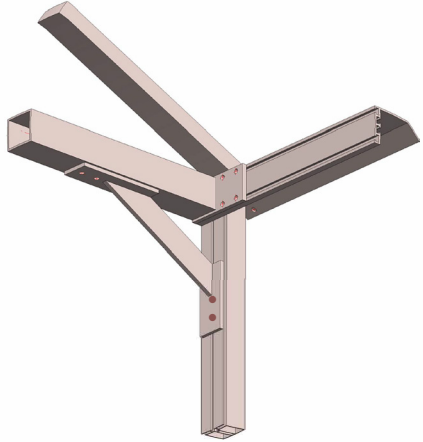

Monteringsanvisning Migros

AlkuTec
die
box

RD Profilbågar - 6 St.

Fotplåtprofil L= 4960mm - 2 St.

Z-Profil L= 4960mm - 2 St.

Skena L= 4960mm - 2 St.

Fotprofil - 6 St.

FD-Profil Sidvägg L= 2015mm
12 St.

FD-Profil gavelvägg L= 1879mm
3 St.

vinkel gavelvägg L= 2320mm - 2 St.

Tvärslå QHP 70/70 L= 2170mm
2 St.

Station - 1 St.

Förstärkning Tvärslå - 4 St.

Klämma - 6 St.

Tvärstång Station - 1 St.

Monteringsanvisning Parkbox MIGROS