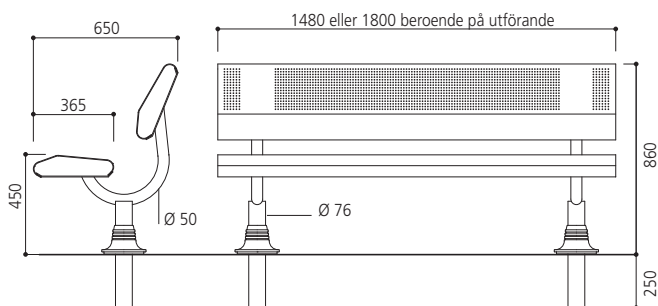

Parksoffor

1 Parksoffa Oslo

Pelarben av stålrör: Ø 76. Sits och ryggstöd av 2,5 mm perforerad stålplåt.

Inga vassa kanter eller hörn. Zinkpläterat stål, lackad i våra RAL-färger.

För fastgjutning direkt i marken.

Tillbehör: Deco sockelkåpa 1 eller Deco sockelkåpa 2 (se sidan 77), av gjuten aluminium.

Längd 1500 **Art.nr. 209120**

Längd 1800 **Art.nr. 209121**

2 Dubbelsoffa Florence

Pelarben av stålrör: Ø 76. 4 toppkåpor att välja bland. Sits och ryggstöd av 2,5 mm perforerad stålplåt.

Inga vassa kanter eller hörn. Zinkpläterat stål, lackad i våra RAL-färger.

För fastgjutning direkt i marken.

Tillbehör: Deco sockelkåpa 1 eller Deco sockelkåpa 2 (se sidan 77), av gjuten aluminium.

Längd 1500 **Art.nr. 209125**

3 Parksoffa Lugano

Pelarben av stålrör: Ø 114. 4 toppkåpor att välja bland. Sits och ryggstöd av 2,5 mm perforerad stålplåt. Inga vassa kanter eller hörn. Zinkpläterat stål, lackad i våra RAL-färger.

För fastgjutning direkt i marken.

Toppkåpor:	City	Agora	Sphere	Europe
Längd 1500	209130	209131	209132	209133
Längd 1800	209140	209141	209142	209143

4 Parksoffa Mercure Längd 1500

Art.nr. 209145

Pelarben av stålrör: Ø 76. Ramen är galvaniserad, sits och ryggstöd av 2,5 mm perforerad stålplåt, svartlackade toppkåpor i RAL 9005.

Inga vassa kanter eller skarpa hörn.

För fastgjutning direkt i marken.

1 Parksoffa Oslo – 1500 eller 1800