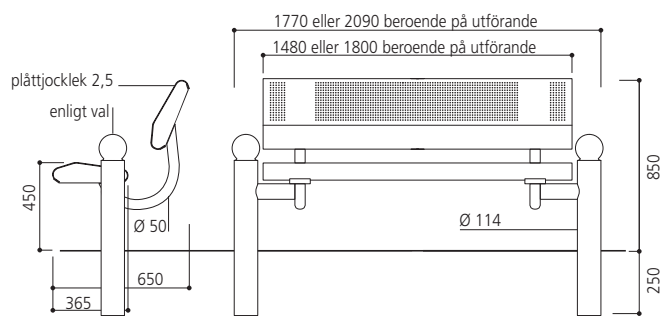

Sittbänkar & ståbänkar

1-2 Estoril

Topmodern design.

Pelarben av stålrör: Ø 114 för sittbänkar och Ø 76 för ståbänkar.

4 toppkåpor att välja bland.

Tillverkad av 2,5 mm perforerad stålplåt, omgiven av dekorativt stålrör Ø 38.