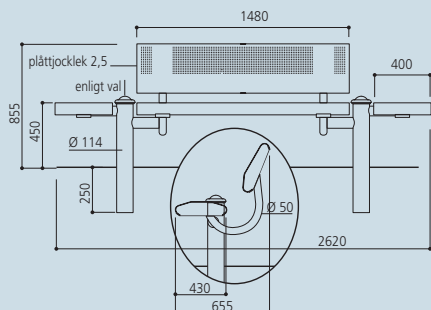

2 Parksoffa Brasilia

Pelarben av stålrör: Ø 114. Fyra toppkåpor att välja bland.
Sits och ryggstöd av 2,5 mm perforerad stålplåt.
Inga vassa kanter eller hörn. Zinkpläterat stål, lackad i våra RAL-färger.
För fastgjutning direkt i marken.

<i>Toppkåpor:</i>	<i>City</i>	<i>Agora</i>	<i>Sphere</i>	<i>Europe</i>
Art.nr.	209100	209101	209102	209103