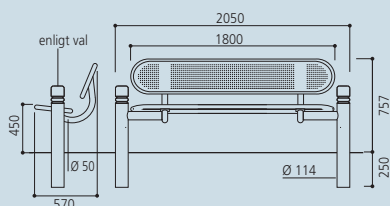

3 Parksoffa Estoril

Pelarben av stålrör: Ø 114. Fyra toppkåpor att välja bland.
Sits och ryggstöd av 2,5 mm perforerad stålplåt.
Inga vassa kanter eller hörn. Zinkpläterat stål, lackad i våra RAL-färger.
För fastgjutning direkt i marken.

<i>Toppkåpor:</i>	<i>City</i>	<i>Agora</i>	<i>Sphere</i>	<i>Europe</i>
Art.nr.	209110	209111	209112	209113