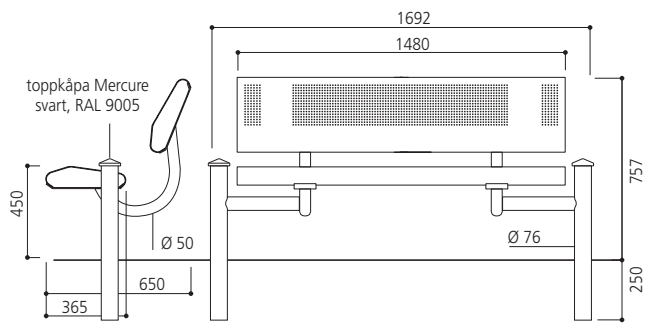

Sittbänkar & ståbänkar

1-2 Estoril

Topmodern design.

Pelarben av stålrör: Ø 114 för sittbänkar och Ø 76 för ståbänkar.

4 toppkåpor att välja bland.

Tillverkad av 2,5 mm perforerad stålplåt, omgiven av dekorativt stålrör Ø 38.