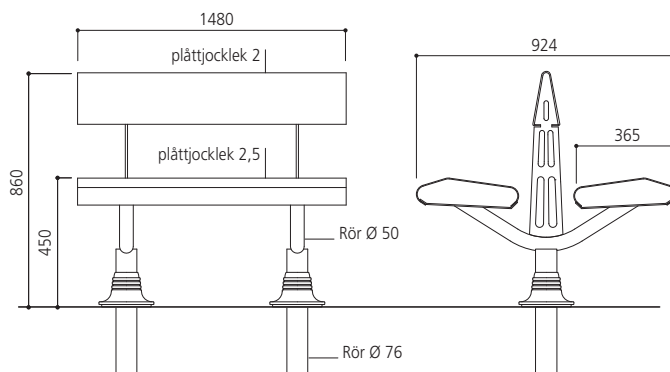

2 Dubbelsoffa Florence 1500