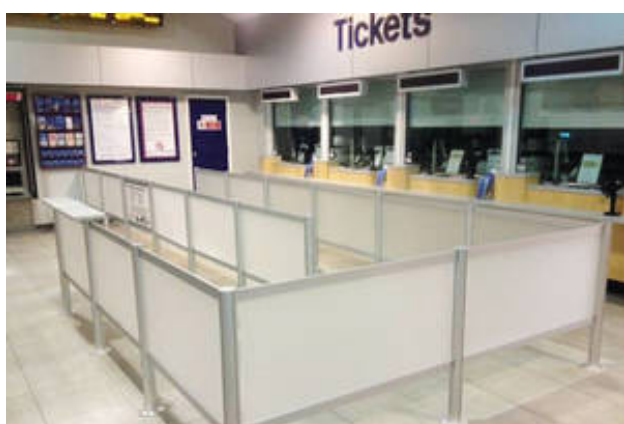

NEXTRAC® WALL

VÄGG-/DÖRRSYSTEM FRÅN VIAGUIDE

EXACT
I BUTIK

> NEXTRAC® WALL

Genom att kombinera BELTRAC® Classic / Extend pelare med BELTRAC® Crossbar tvärreglar med fyllelement som akrylglas, alu-dibond eller banner kan ett område avgränsas med lite monteringsbehov.

NEXTRAC® erbjuder många möjligheter - Från fast installerade separeringsväggar till dörrar med eller utan nödutgångsfunktion.

Fyllelement ger utrymme till information, reklam eller varning som kan tryckas på banner eller dibondpanel.

Pelaren på 1,5 m, 2,0 m och 2,5 m kan kompletteras med A4- eller A3-ramar och användas som informationstavla eller för vägledning.

> SYSTEMKOMPONENTER

BELTRAC® Classic / Extend pelare/pelare med hjul - höjd: