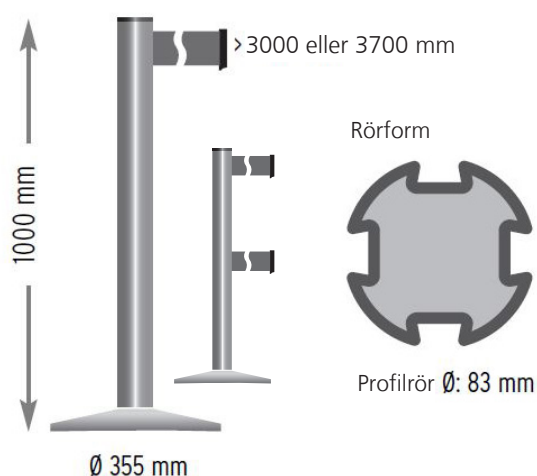

# EXTEND / DOUBLE

BELTRAC AVSPÄRRNINGSSYSTEM FRÅN VIAGUIDE

**EXACT**  
I BUTIK

> BELTRAC Extend  
i polerad krom,  
5 eller 10 cm  
band, med  
mobil fot -  
enkelt att flytta

> BELTRAC Extend  
Double med två  
band.

## > BELTRAC EXTEND & EXTEND DOUBLE

BELTRAC Extend med ett band och Extend Double med två band är två varianter från Viaguides Avspärrningssystem som utmärker sig av lång livslängd även vid extrem användning. En tung gjutjärnsvikt i foten säkerställer bra stabilitet. Gummiribbor under foten skyddar golvet och luftpermeabiliteten låter nyligen rengjorda golv torka snabbt. Rördiametern tar upp band på upp till 3,7 m.

#### Produktinformation

Bandets längd	3,0 eller 3,7 m
Bandets höjd	10 eller 5 cm
Färger på pelare	Polerad krom, borstad krom, svart, blå, röd, vit, antracit
Tryck på bandet	Optional
Vikt (mobil)	ca 13 kg
Vikt bottenplatta (mobil)	ca 9 kg
Material rör	Aluminium
Material huva	Stål, rostfritt stål
Material vikt	Gjutjärn (gummerat)