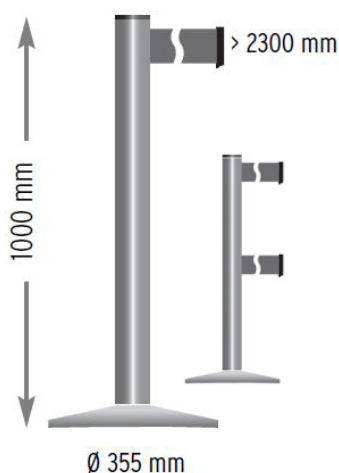

CLASSIC / DOUBLE

BELTRAC AVSPÄRRNINGSSYSTEM FRÅN VIAGUIDE

EXACT
I BUTIK

Rörform

Profilrör Ø: 70 mm

> BELTRAC Classic
i polerad krom,
5 cm band, med
mobil fot - enkelt
att flytta

> BELTRAC Classic
Double med två
band.

> BELTRAC CLASSIC & CLASSIC DOUBLE

BELTRAC Classic med ett band och Classic Double med två band är två varianter från Viaguides Avspärrningssystem som utmärker sig av lång livslängd även vid extrem användning. En tung gjutjärnsvikt i foten säkerställer bra stabilitet. Gummiribbor under foten skyddar golvet och luftpermeabiliteten låter nyligen rengjorda golv torka snabbt.

Produktinformation

Bandets längd	2,3 m
Bandets höjd	5 cm
Färger på pelare	Polerad krom, borstad krom, svart, blå, röd, vit, antracit
Tryck på bandet	Optional
Vikt (mobil)	ca 12 kg
Vikt bottenplatta (mobil)	ca 9 kg
Material rör	Aluminium
Material huva	Stål, rostfritt stål
Material vikt	Gjutjärn (gummerat)