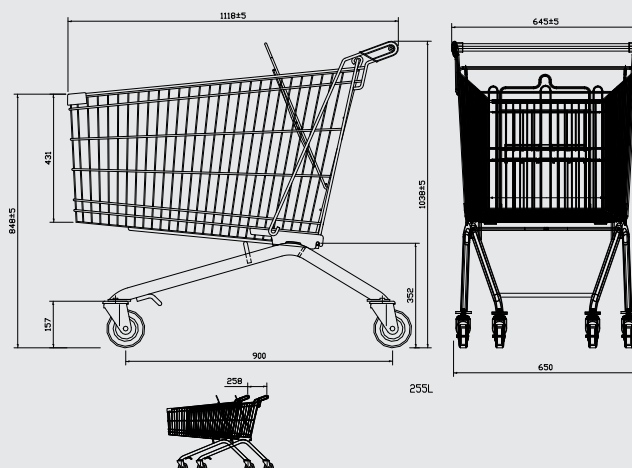

SCANDINAVIA 255L

EXACT
I BUTIK

STANDARD:
Ovaly-handtag

TILLBEHÖR:
Säkerhetsbälte

TILLBEHÖR:
RelaXT-handtag

> SCANDINAVIA 255L

Scandinavia är vår egen serie framtagen efter de krav på ergonomi, kvalitet, och hållbarhet som råder på den skandinaviska marknaden.

Det som kännetecknar Scandinavia-serien är att de är bredare och grundare jämfört med vagnar producerade för den övriga europeiska marknaden. Trots sin storlek är vagnen mycket lätt att hantera.

Scandinavia 255L levereras blankförzinkad, med Ovaly-handtag, samt med transparenta plastlister för att skydda korgkanten mot oxid och skyddshörn i antracit för att skydda butiksinnredningen. Vagnen är som standard även utrustade med multifunktionell barnsits i matchande antracit.

Hjul med 125 mm precisionskullager och hjulbana i TPE, för bästa möjliga styrka och komfort.

En mängd tillbehör finns tillgängliga såsom annan färg på plastdetaljer och handtag, säkerhetsbälte för barn, kundvagnslås, RelaXT-handtag, hållare för skanner och kaffemugg.

MODELL	SCANDINAVIA 255L
ART NR.	S255H