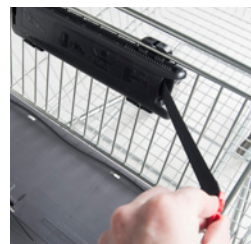

SCANDINAVIA 255L

EXACT
I BUTIK

STANDARD:
Ovaly-handtag

TILLBEHÖR:
Säkerhetsbälte

TILLBEHÖR:
RelaXT-handtag

> SCANDINAVIA 255L

Scandinavia är vår egen serie framtagen efter de krav på ergonomi, kvalitet, och hållbarhet som råder på den skandinaviska marknaden.

Det som kännetecknar Scandinavia-serien är att de är bredare och grundare jämfört med vagnar producerade för den övriga europeiska marknaden. Trots sin storlek är vagnen mycket lätt att hantera.

Scandinavia 255L levereras blankförzinkad, med Ovaly-handtag, samt med transparenta plastlister för att skydda korgkanten mot oxid och skyddshörn i antracit för att skydda butiksinnredningen. Vagnen är som standard även utrustade med multifunktionell barnsits i matchande antracit.

Hjul med 125 mm precisionskullager och hjulbana i TPE, för bästa möjliga styrka och komfort.

En mängd tillbehör finns tillgängliga såsom annan färg på plastdetaljer och handtag, säkerhetsbälte för barn, kundvagnslås, RelaXT-handtag, hållare för skanner och kaffemugg.