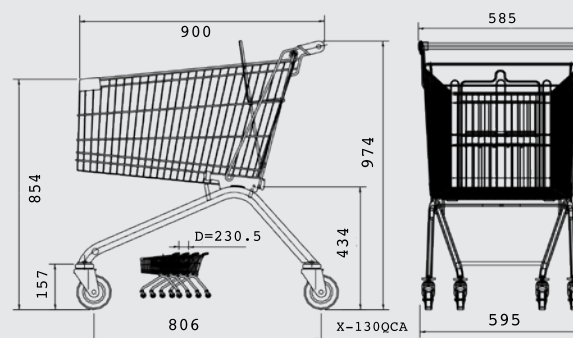

SCANDINAVIA 130L

EXACT
I BUTIK

TILLBEHÖR:
Säkerhetsbälte

TILLBEHÖR:
Ergogrip-handtag

TILLBEHÖR:
RelaXT-handtag

TILLBEHÖR:
Trolley-matic-handtag

> SCANDINAVIA 130L

Scandinavia är vår egen serie framtagen efter de krav på ergonomi, kvalitet, och hållbarhet som råder på den skandinaviska marknaden.

Det som kännetecknar Scandinaviaserien är att de är bredare och grundare jämfört med vagnar producerade för den övriga europeiska marknaden.

Scandinavia 130L levereras blankförzinkade, med runt handtag, handtagsidor och skyddshörn i antracitgrå samt med transparenta plastlister för att skydda korgkanten mot oxid. Vagnarna är som standard även utrustade med barnsits i matchande antracitgrå.

Hjul med 125 mm precisionskullager och hjulbana i TPE, för bästa möjliga styrka och komfort.

En mängd tillbehör finns tillgängliga såsom annan färg på plastdetaljer och handtag, Euroloc-kundvagnslås, säkerhetsbälte för barn, Ergogrip-, Trolley-matic-, RelaXT-handtag, hållare för skanner och kaffemugg.

> Scandinavia 130L

MODEL	SCANDINAVIA 130L
ITEM NO.	S130