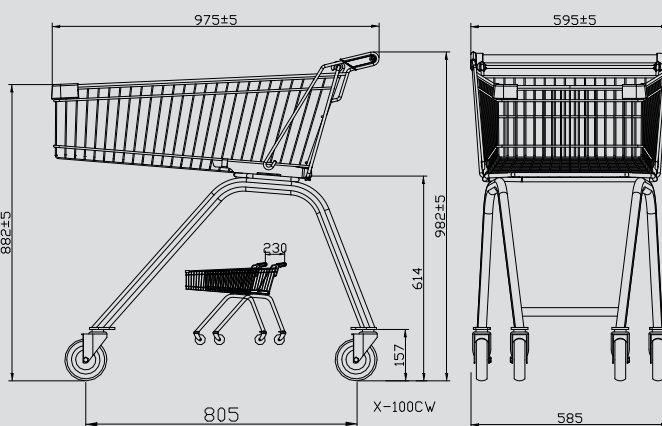

SCANDINAVIA 100L

EXACT
I BUTIK

TILLBEHÖR:
Ergogrip-handtag

TILLBEHÖR:
RelaXT-handtag

TILLBEHÖR:
Trolley-matic-handtag

> SCANDINAVIA 100L

Scandinavia är vår egen serie framtagen efter de krav på ergonomi, kvalitet och hållbarhet som råder på den skandinaviska marknaden.

Det som kännetecknar Scandinavia-serien är att de är bredare och grundare jämfört med vagnar producerade för den övriga europeiska marknaden.

Scandinavia 100L levereras blankförzinkad, med runt handtag, handtagssidor och skyddshörn i antracitgrå samt med transparenta plastlister för att skydda korgkanten mot oxid.

Hjul med 125 mm precisionskullager och hjulbana i TPE, för bästa möjliga styrka och komfort.

En mängd tillbehör finns tillgängliga såsom annan färg på plastdetaljer och handtag, Euroloc-kundvagnslås, Ergogrip-, Trolley-matic-, RelaXT-handtag, hållare för skanner och kaffemugg.

MODELL	SCANDINAVIA 100L
ART NR.	S100