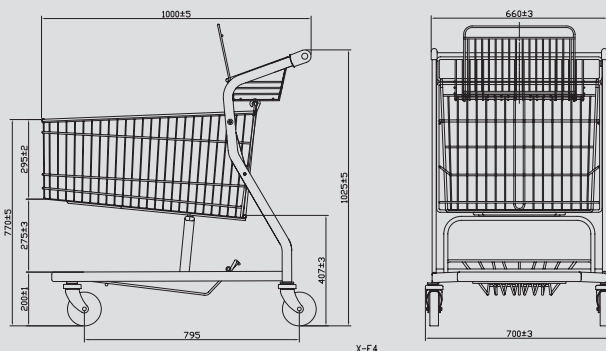

SCAN 4 & 5

VAGN FÖR SJÄLVSCANNING

EXACT
I BUTIK

SJÄLVSCANNING

Lägre korgkant. Perfekt för scanningkassar

TILLBEHÖR

Kan fås med RelaXT-handtag och andra tillbehör.

TVÅ STORLEKAR

Finns för 4 eller 5 scanningkassar

> SCAN 4 & 5

Konstruktionen med en lägre korg gör det betydligt lättare att lyfta kassarna ur vagnen. Med det kompakta formatet på vagnen har du en vagn som är optimal att köra, men samtidigt mycket rymlig. Vagnen är utrustad med en separat korg med barnsits i antracit. Detta innebär att alla kassarna kan användas på ett effektivt sätt utan att utrymmet i korgen blockeras av barnet.

Om inget barn ska sitta i korgen fungerar den som en extra korg, perfekt när du scannar frukt, grönt eller som förvaring för varor du är extra rädd om.

Levereras blankförzinkad, med svart Ovaly-handtag, samt med transparent plastlist för att skydda korgkanten mot oxid och skyddshörn i grå-antracit, för att skydda inredningen.

Hjul: 125 mm med precisionskullager

Stackningslängd: 20 cm

10 vagnar stackar: 3,10 meter

SCAN 5

SCAN 4

MODELL	SCAN 5 160L	SCAN 4 140L
ART NR.	321028	321064