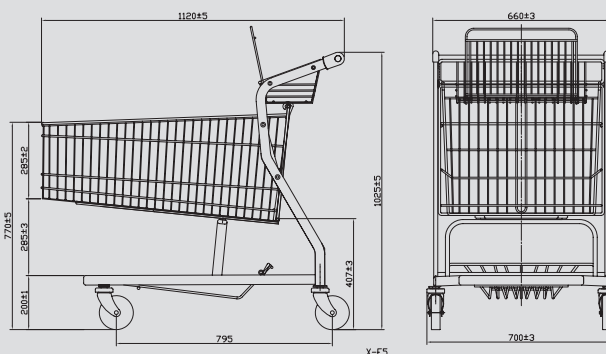

Finns för 4 eller 5 scanningkassar

> SCAN 4 & 5

Konstruktionen med en lägre korg gör det betydligt lättare att lyfta kassarna ur vagnen. Med det kompakta formatet på vagnen har du en vagn som är optimal att köra, men samtidigt mycket rymlig. Vagnen är utrustad med en separat korg med barnsits i antracit. Detta innebär att alla kassarna kan användas på ett effektivt sätt utan att utrymmet i korgen blockeras av barnet.

Om inget barn ska sitta i korgen fungerar den som en extra korg, perfekt när du scannar frukt, grönt eller som förvaring för varor du är extra rädd om.

Levereras blankförzinkad, med svart Ovaly-handtag, samt med transparent plastlist för att skydda korgkanten mot oxid och skyddshörn i grå-antracit, för att skydda inredningen.

Hjul: 125 mm med precisionskullager

Stackningslängd: 20 cm

10 vagnar stackar: 3,10 meter

SCAN 5

SCAN 4

MODELL	SCAN 5 160L	SCAN 4 140L
ART NR.	321028	321064