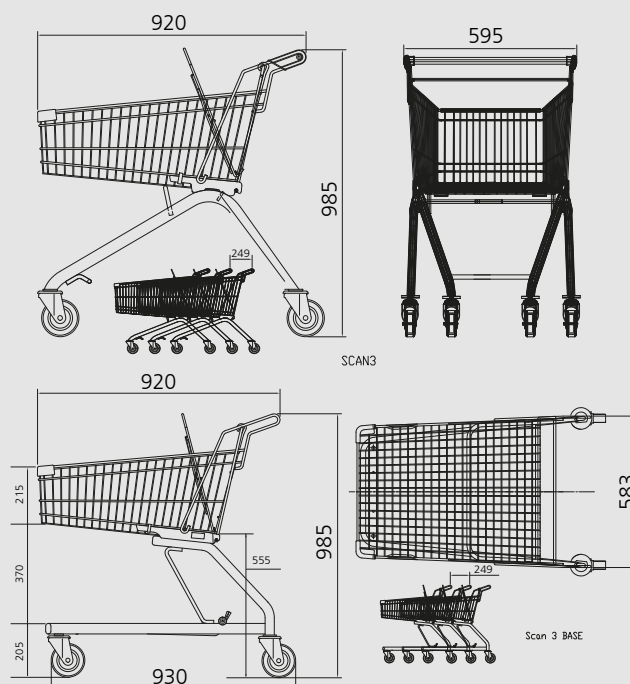

> TEKNISK INFO SCAN 3

Hjul: 125 mm med precisionskullager

Stackningslängd: 25 cm

10 vagnar stackar: 3,5 meter

MODELL	SCAN 3	SCAN 3 BASE
ART NR.	321092	321093