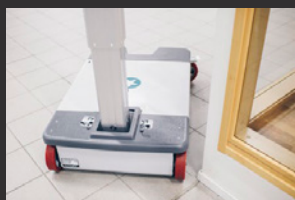

Smidigare blir det knappast.

Pelarlifftar för inomhusbruk

Safelift är en serie kompakta och smidiga pelarlifftar för säkert arbete inomhus. Våra lifftar kännetecknas av lågt insteg, kort svängradie och låg vikt.

SAFELIFT

ETT STORT LYFT FÖR DIN ARBETSMILJÖ!

EXACT
I BUTIK

4.95M
ARBETSHÖJD

STABIL KONSTRUKTION

320KG
EGENVIKT

Safelift

MoveAround tillverkas med arbetshöjd 4,95 m. Safelifts pelarlifftar är säkra och enkla att använda och kräver minimalt underhåll. Liftarna levereras färdiga att användas på EU-pall. Efter arbetsdagens slut ansluts liften till ett vanligt vägguttag och den inbyggda laddaren laddar batterierna.

MoveAround

Modellen som man kör med en joystick från korgen.

SAFELIFT

ETT STORT LYFT FÖR DIN ARBETSMILJÖ!

EXACT
I BUTIK

**SÄKERT OCH EFFEKTIVT
ARBETE PÅ HÖG HÖJD**

FÖRDELAR MED SAFELIFT

Frikoppling

Med ett enkelt handgrepp frikopplas drivningen och liften flyttas manuellt.

Bruksanvisning

Ett smart fack gör att bruksanvisningen alltid är lättåtkomlig.

Liten svängradie

Med liten svängradie om 1,2m tar sig liften enkelt runt hörn.