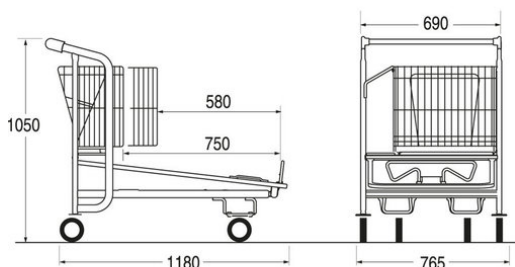

MODULO12 / GAMA 12

EXACT
I BUTIK

> MODULO 12

För stora och tyngre produkter. Vagnen är lätt att hantera även fullastad. Den är stackningsbar och smidig att hantera.

Utrustad med en solid hylla i trä som förhindrar att lasten glider av vagnen. Det femte hjulet är tillval.

> PRODUKTINFORMATION

- Hyllplan i trä
- 160mm hjul
- Stackningslängd: 340mm
- Kapacitet 350kg

MODELL	MODULO 12E
ART NR.	113251

> GAMA 12

Med sin kraftfulla konstruktion gör denna volymvagn ett utmärkt arbete för möbelvaruhus eller där transport av tyngre gods är nödvändigt.

Gama 12 levereras med 4st hjul, men den kan fås med ett femte hjul som tillbehör. Övriga tillbehör är myntläs och 160mm rullbanehjul samt stödbågarna i framkanten.

> PRODUKTINFORMATION

- 1200mm träplattform
- 160mm hjul
- Stackningslängd: 325mm
- Kapacitet 500kg