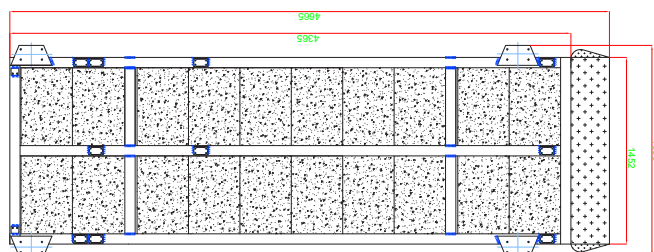

Du kan få garagen i färger som passar din butiksprofil

BOTTENPLATTA

Fi.MAs garage har en unik lösning med bottenplatta

Fi.MA - 1 rad, med bottenplatta och vägg.

Fi.MA - 2 rader, med bottenplatta utan vägg.

Fi.MA - 2 rader, med kanalplast och bakvägg

> FI.MA KUNDEVAGNSGARAGE 1 OCH 2 RADER

En mängd olika modeller finns tillgängliga i bästa materialval. Lackerade aluminiumprofiler med väggar i 8 mm plexiglas som också kan fås med tryck. Garagen förankras med stenplattor vilket gör det möjligt att flytta garagen vid behov.

Utvändiga mått FI.MA

L 4,67 m, sid-H:2,10 m, total H:2,64 m (2r), 2,50 m (1r)
B 1,70 m (2r), 1,01 m (1r)

Invändiga mått FI.MA

L 4,20 m, sid-H 2,0 m, B 1,47 m (2r), 0,84 m (1r)

> FI-MA 2 RADER

> FI-MA 1 RAD