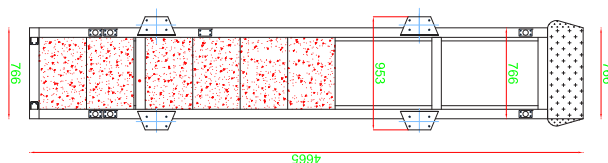

> FI.MA KUNDEVAGNSGARAGE 1 OCH 2 RADER

En mängd olika modeller finns tillgängliga i bästa materialval. Lackerade aluminiumprofiler med väggar i 8 mm plexiglas som också kan fås med tryck. Garagen förankras med stenplattor vilket gör det möjligt att flytta garagen vid behov.

Tillval är säkerhetsglas, dubbellaminerat säkerhetsglas och gavel i kanalplast. Aluminiumstommen kan levereras lackerad i en mängd olika färger.

Tak: Rundat tak i kanalplast eller solid polykarbonat.

- Enkel montering.
- Levereras inklusive startbalk för låskedjor.
- Radavdelare och papperskorg i rostfritt stål och LED-belysningsarmatur finns som tillbehör.

Utvändiga mått FI.MA

L 4,67 m, sid-H:2,10 m, total H:2,64 m (2r), 2,50 m (1r)
B 1,70 m (2r), 1,01 m (1r)

Invändiga mått FI.MA

L 4,20 m, sid-H 2,0 m, B 1,47 m (2r), 0,84 m (1r)