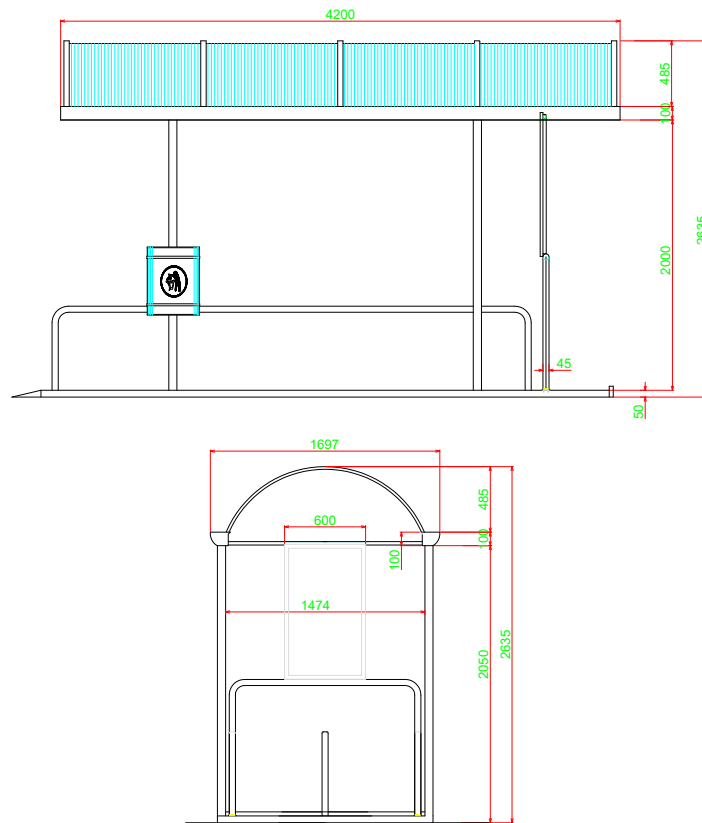

Utvändiga mått FI.MA

L 4,67 m, sid-H:2,10 m, total H:2,64 m (2r), 2,50 m (1r)
B 1,70 m (2r), 1,01 m (1r)

Invändiga mått FI.MA

L 4,20 m, sid-H 2,0 m, B 1,47 m (2r), 0,84 m (1r)

> FI-MA 2 RADER

> FI-MA 1 RAD