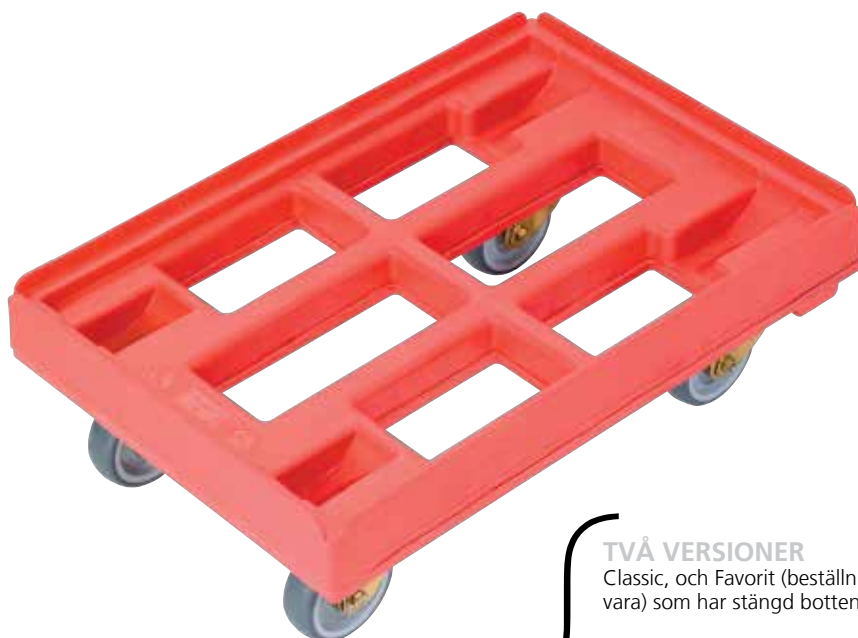

## TVÅ VERSIONER

Classic, och Favorit (beställningsvara) som har stängd botten.

## KOMPAKT

Kan stackas på höjden för att spara golvutrymme

## KVALITÉ

Rolldolly kommer att hålla er nöjda en livstid!

*Rolldolly kan stackas på höjden för smart förvaring och för att spara värdefullt golvutrymme*

Rolldolly finns i två olika utföranden, Classic (lagervara) och Favorit (beställningsvara), som har en stängd botten, och med 4 rörliga hjul eller 2 rörliga och 2 fasta hjul.