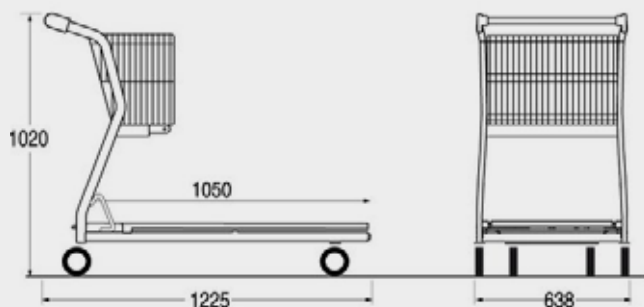

### > PRODUKTINFORMATION

- 4 st rörliga hjul, 125mm
- Trådhylla
- Runda handtag
- Lastkapacitet: 250kg

MODELL	MED KORG
ART NR.	113260

### > UTDRAGBAR KORG

- 4 st rörliga hjul, 125mm
- Trådhylla
- Runda handtag
- Stackningslängd 352mm
- Lastkapacitet: 250kg
- Utöka korg: 45-75L

### > SVETSAD KORG

- 4 st rörliga hjul, 125mm
- Trådhylla
- Runda handtag
- Stackningslängd 352mm
- Lastkapacitet: 250kg
- Fast 50L korg