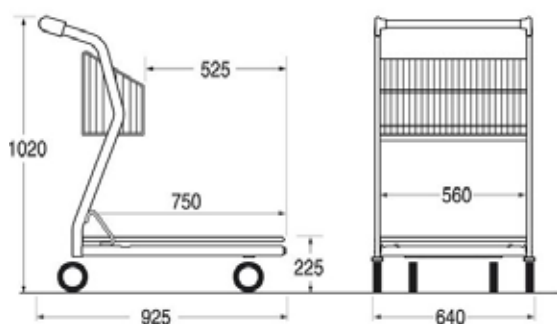

## > MODULO 8

Modulo 8 finns i två versioner: Med svetsad korg på 27 liter samt en version med uppfällbar hylla.

Som alternativ kan Modulo 8 fås med trähylla, Caddiroc, Caddipark myntlås, fasta hjul, hjul med bromsar, rullbanehjul eller Smart Wheel.

### > PRODUKTINFORMATION

- 4 st rörliga hjul, 125mm
- Trådhylla
- Runda handtag
- Lastkapacitet: 250kg

MODELL	MED KORG
ART NR.	113260

### > UTDRAGBAR KORG

- 4 st rörliga hjul, 125mm
- Trådhylla
- Runda handtag
- Stackningslängd 352mm
- Lastkapacitet: 250kg
- Utöka korg: 45-75L

### > SVETSAD KORG

- 4 st rörliga hjul, 125mm
- Trådhylla
- Runda handtag
- Stackningslängd 352mm
- Lastkapacitet: 250kg
- Fast 50L korg