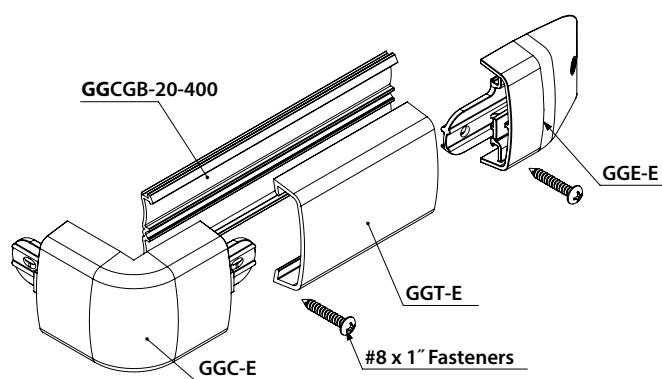

EDGE 2

PÅKÖRNINGSSKYDD FRÅN MCCUE

EXACT
I BUTIK

EDGE 2

> EDGE 2

Edge 2 är ett rektangulärt slankt stötskydd gjord av återvinningsbart polykarbonat med en vacker strömlinjeformad estetik. Fäster i samma universella monteringsbas som alla våra 2-stötfångare.

> PRODUKTINFORMATION

- 18 mm djup, 50mm resp. 51mm hög
- Alla delar sätts ihop med klickfunktion för enkel montering utan glipor

> STANDARDFÄRGER

Kontakta oss för information

Systemet Edge består av

Top-stycke, längd 3658mm - Art.nr. GGT-E-COLOR

Bas-stycke (PVC), längd 3658mm - Art.nr. GGCGB-20-400

Snap-On Ändkappa - Art.nr. GGE-E-COLOR

Snap-On Ytterhorn 90° - Art.nr. GGC-2E-COLOR