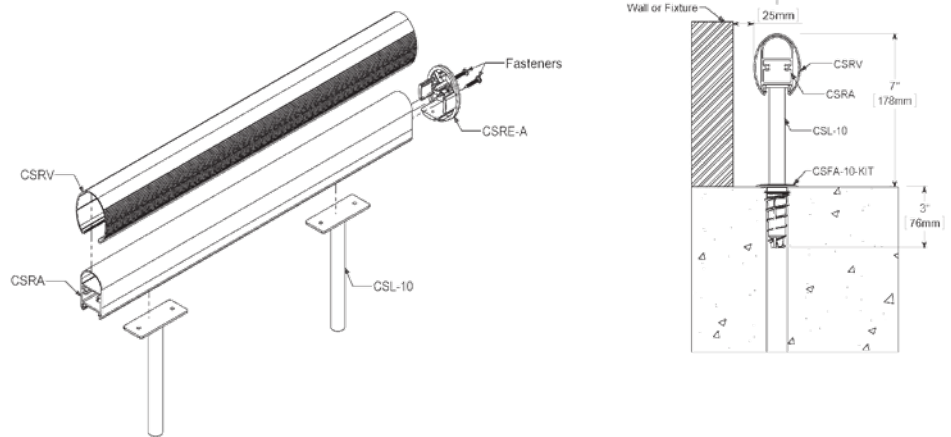

## > CARTSTOP RE

CartStop RE är ett skydd som inte bara är snyggt, det gör också sitt jobb på ett utmärkt sätt. Höljet i plast dämpar stötar genom att leda bort rörelseenergin från inredning och väggar. CartStop RE fungerar som ett gångjärn och kan därför ställas in i fler vinklar än andra golvmonterade skydd. Att delarna dessutom är likadana på båda sidor och vändbara fördubblar livstiden på CartStop RE.

### > EGENSKAPER OCH FÖRDELAR

- Golvmonterat hörnskydd som går att vinkla mellan 90° och 180°
- Skyddar all inredning, även insidan av hörn
- Lätta att demontera vid rengöring

Systemet CartStop RE består av:

- Alum.profil 3658 MM - Art.nr. CSRA-143
- Plasthölje 3658 MM - Art.nr. CSRV-Färg
- Rostfritt ben inkl. skruvar - Art.nr. CSL-10
- Monteringshylsa i stål - Art.nr. CSF-10
- Shockabsorberande monteringshylsa - Art.nr. CSF-RFA
- Ändkappa Aluminium med självlåsande skruvar - Art.nr. CSRE-A
- Ytterhörn 90° svart gummi - Art.nr. CSRC-RUB
- Justerbar Hörnförbindelse med självlås. skruvar - CSRC2-Färg