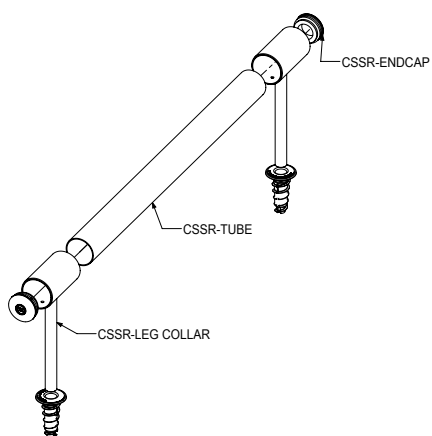

# CARTSTOP STAINLESS STEEL

PÅKÖRNINGSSKYDD FRÅN MCCUE

**EXACT**  
I BUTIK

## > CARTSTOP STAINLESS STEEL

CartStop Stainless Steel är idealisk när man vill uppnå ett enkelt och klart utseende. Ger skydd för väggar, diskar och annan kostsam inredning. Absorberar och omfördelar slagkraft när golvpoleringsmaskiner, lagervagnar och handtruck stoppas.

Systemet CartStop Stainless Steel består av:  
Rör Rostfritt 2000 mm - Art.nr. MCCS-TUBE-2M  
Ben - Art.nr. CSSSR-LEGCOLLAR  
Hörn 90° - Art.nr. MCCS-25  
Förbindelsestycke nylon - Art.nr. MCCS-5  
Ändkappa Plast - Art.nr. MCCS-12  
Rostfritt monteringshylsa med flänsankare, kit -  
Art.nr. CSF-10-KOMPLETT KIT