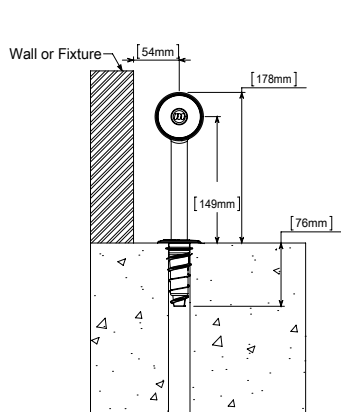

CARTSTOP STAINLESS STEEL

PÅKÖRNINGSSKYDD FRÅN MCCUE

EXACT
I BUTIK