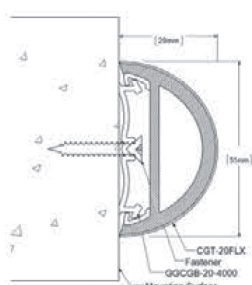

CARTGUARD 2 FLEX

PÅKÖRNINGSSKYDD FRÅN MCCUE

EXACT
I BUTIK

FLEXIBEL

Fungerar på både korta och på längre ytor. Finns i olika färger för att passa in i den befintliga inredningen.

ENKEL MONTERING

Alla delar sätts ihop med klickfunktion för enkel montering utan glipor.