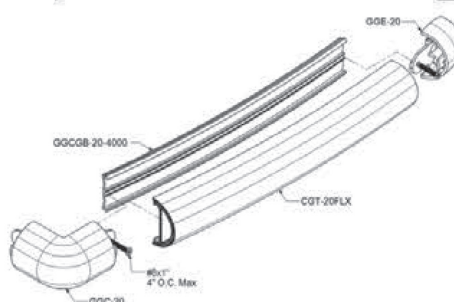

## ENKEL MONTERING

Alla delar sätts ihop med klickfunktion för enkel montering utan glipor.

### > PRODUKTINFORMATION

- 51mm x 29mm PVC
- Idealisk för att skydda inredning och väggar.
- Alla delar sätts ihop med klickfunktion för enkel montering utan glipor.

Systemet CartGuard 2 Flex består av:

- Top, på rulle, längd 21946mm - Art.nr. CGT-20FLX-COLOR
- Bas, längd 3658mm - Art.nr. GGCGB-20UNV-400
- Snap-On Ändkappa - Art.nr. GGE-20-COLOR
- Quick-Stop Ändkappa - Art.nr. GGE-20DS-COLOR
- Snap-On Ytterhörn 90° - Art.nr. GGC-20-COLOR
- Snap-O-Ytterhörn 135° - Art.nr. GGC-20.45-COLOR