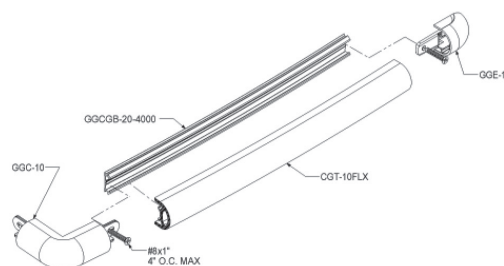

CARTGUARD 1 FLEX

PÅKÖRNINGSSKYDD FRÅN MCCUE

EXACT
I BUTIK

FLEXIBEL

Fungerar på både korta och på längre ytor. Finns i olika färger för att passa in i den befintliga inredningen.

ENKEL MONTERING

Alla delar sätts ihop med klickfunktion för enkel montering utan glipor.

> CARTGUARD 1 FLEX

CartGuard 1 Flex är ett stötskydd i flexibel PVC och passar utmärkt som skyddsband till väggar och butiksinteriör. CartGuard 1 Flex har allt man väntar sig av ett stötskydd från McCue.

> PRODUKTINFORMATION

- 22mm x 29mm PVC
- Idealisk för att skydda inredning och väggar
- Alla delar sätts ihop med klickfunktion för enkel montering utan glipor.

> STANDARDFÄRGER

- | | | | |
|---------|-------------|------------|-----------|
| 101 grå | 105 stålgrå | 111 silver | 401 svart |
| 501 röd | 701 blå | 801 vit | |

Systemet CartGuard 1 Flex består av:

- Top, på rulle, längd 21946mm - Art.nr. CGT-15FLX-color
- Bas, längd 3658mm - Art.nr. GGB-10UNV-400
- Snap-On Ändkappa - Art.nr. GGE-10-color
- Quick-Stop Ändkappa - Art.nr. GGE-10DS-color
- Snap-On-Ytterhörn 90° - Art.nr. GGC-10-color
- Snap-On-Ytterhörn 135° - Art.nr. GGC-10.45-color