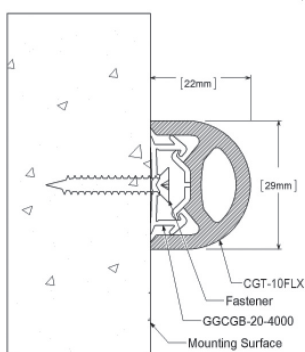

CARTGUARD 1 FLEX

PÅKÖRNINGSSKYDD FRÅN MCCUE

EXACT
I BUTIK

FLEXIBEL

Fungerar på både korta och på längre ytor. Finns i olika färger för att passa in i den befintliga inredningen.

ENKEL MONTERING

Alla delar sätts ihop med klickfunktion för enkel montering utan glipor.

> PRODUKTINFORMATION

- 22mm x 29mm PVC
- Idealisk för att skydda inredning och väggar
- Alla delar sätts ihop med klickfunktion för enkel montering utan glipor.

> STANDARDFÄRGER

- | | | | |
|---------|-------------|------------|-----------|
| 101 grå | 105 stålgrå | 111 silver | 401 svart |
| 501 röd | 701 blå | 801 vit | |

Systemet CartGuard 1 Flex består av:

- Top, på rulle, längd 21946mm - Art.nr. CGT-15FLX-color
- Bas, längd 3658mm - Art.nr. GGB-10UNV-400
- Snap-On Ändkappa - Art.nr. GGE-10-color
- Quick-Stop Ändkappa - Art.nr. GGE-10DS-color
- Snap-On-Ytterhörn 90° - Art.nr. GGC-10-color
- Snap-On-Ytterhörn 135° - Art.nr. GGC-10.45-color